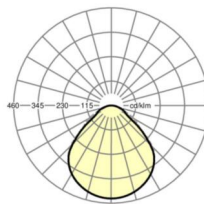

Ссылка	LED 4500lm/39W 830
ηLB	100 %
Φ ↓/↑	100 % / 0 %
UGR поп./вдоль дисплей	19.1 / 19.2 65° < 3000cd/m²

размеры

L	627 mm	Длина
B	627 mm	Ширина
H	62 mm	Высота
T	62 mm	Глубина
KL	144 mm	Длина головки светильника или коробки балласта
KB	42 mm	Ширина головки светильника или коробки балласта
KH	29 mm	Высота головки светильника или коробки балласта