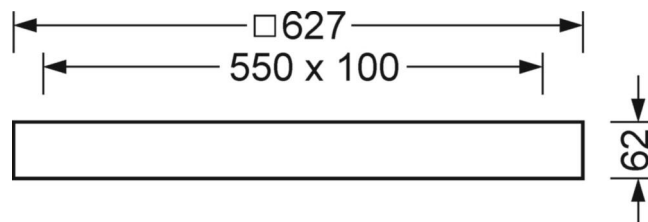

Механика

цвет корпуса	белый стандартный для электротехники RAL 9016
размеры (LxWxH/DxH)	627mm x 627mm x 62mm
Глубина	62mm
вес (нетто)	6.49kg
Вид монтажа	Потолочная одиночная установка

DEEP-LINK

<https://www.regiolum.de/ru/article/60143034150+60110005100>

Ссылка	LED 4500lm/39W 830
ηLB	100 %
Φ ↓/↑	100 % / 0 %
UGR поп./вдоль дисплей	19.1 / 19.2 65° < 3000cd/m²

размеры

L	627 mm	Длина
B	627 mm	Ширина
H	62 mm	Высота
T	62 mm	Глубина
KL	144 mm	Длина головки светильника или коробки балласта
KB	42 mm	Ширина головки светильника или коробки балласта
KH	29 mm	Высота головки светильника или коробки балласта